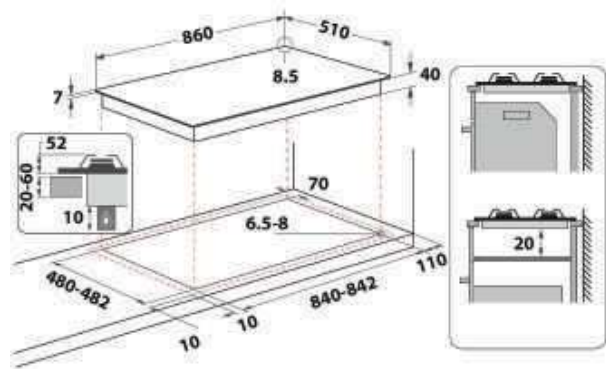

### 90cm Table de cuisson à Gaz

Grilles et support en fonte

Acier inoxydable

Allumage électrique direct manettes

Sécurité coupe gaz thermocoupe

5 zones de cuissons :

2 foyers semi-rapide (1,75 kW)

1 foyer auxiliaire (1,00 kW)

### Dimensions extérieur

⬆ L 860 mm

➡ P 510 mm

### Dimensions d'encastrement

L 840-842 mm

P 480-482 mm