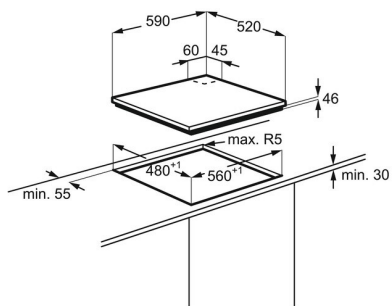

Spécifications techniques

Nombre de zones de cuisson	4
Nombre de zones de cuisson gaz	4
Table	Gaz
Efficacité énergétique selon le brûleur à gaz (EE brûleur gaz) :	en % *
Avant gauche	59
Arrière gauche	60.2
Arrière droite	60.1
Niveaux de puissance	9
Efficacité énergétique de la plaque de cuisson (EE plaque gaz) en %*	59.8
Couleur	Noir
Dimensions LxP (mm)	590x520
Dimensions d'encastrement HxLxP (mm):	40x560x480
Type de grille(s)	4 grilles, en fonte
Câble d'alimentation fourni	1,1m
Puissance gaz totale (W)	8500
Volts	220-240
Injecteurs gaz de ville:	livrés montés
Gaz butane/propane:	oui, livrée avec injecteurs
Poids brut/net (kg)	14.6 / 13.7
Dimensions emballées HxLxP (mm)	155x719x626
Pays de fabrication	Italie
PNC	949 640 935

Code EAN 7332543821907

* Conformément au règlement EU 66/2014

PSGBHO180DE0000X